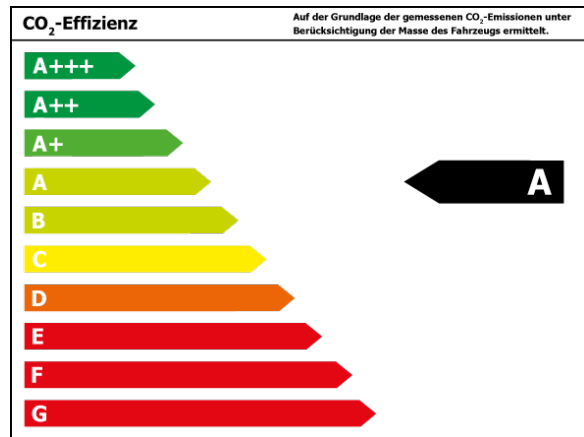

Verbrauch und Emissionen (NEFZ) *

Innerorts* :	8,0 l/100 km
Ausserorts* :	5,6 l/100 km
Kombiniert* :	6,5 l/100 km
CO2-Emission* :	147,0 g/km

Verbrauch und Emissionen (WLTP) *

Langsam* :	8,0 l/100 km
Mittel* :	6,4 l/100 km
Schnell* :	5,6 l/100 km
Sehr schnell* :	6,8 l/100 km
Kombiniert* :	6,5 l/100 km
CO2-Emission* :	147 g/km