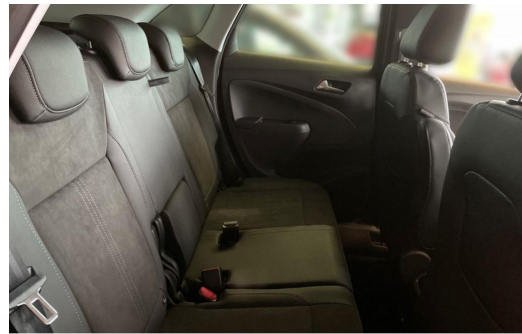

GROLL & SONDERMANN
In Heiligenhaus