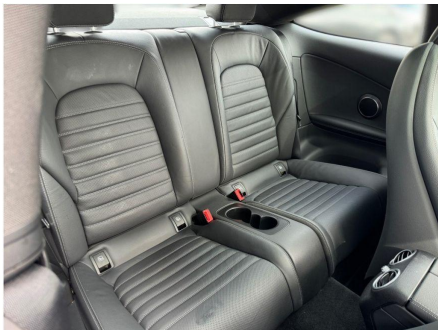

CROLL & SONDERMANN
in Heiligenhaus

Hyundai Promise
Geprüfte Gebrauchtwagen