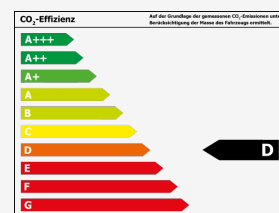

Verbrauch

Innerorts*:	7,0 l/100km
Außerorts*:	5,5 l/100km
Kombiniert*:	6,2 l/100km
CO₂-Emission*:	141 g/km
Umweltplakette:	Grün
Schadstoffklasse:	unbekannt

Effizienzklasse*:

*Weitere Informationen zum offiziellen Kraftstoffverbrauch und den offiziellen spezifischen CO₂-Emissionen neuer Personenkraftwagen können dem 'Leitfaden über den Kraftstoffverbrauch, die CO₂-Emissionen und den Stromverbrauch neuer Personenkraftwagen' entnommen werden, der an allen Verkaufsstellen und bei Deutsche Automobil Treuhand GmbH unter www.dat.de unentgeltlich erhältlich ist.