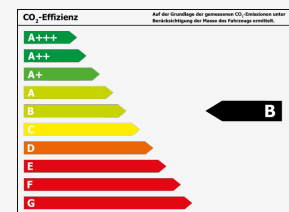

Verbrauch

| | |
|----------------------------------|--------------|
| Innerorts*: | 58,0 l/100km |
| Außerorts*: | 41,0 l/100km |
| Kombiniert*: | 47,0 l/100km |
| CO₂-Emission*: | 1.410 g/km |
| Umweltplakette: | Grün |
| Schadstoffklasse: | unbekannt |

Effizienzklasse*:

*Weitere Informationen zum offiziellen Kraftstoffverbrauch und den offiziellen spezifischen CO₂-Emissionen neuer Personenkraftwagen können dem 'Leitfaden über den Kraftstoffverbrauch, die CO₂-Emissionen und den Stromverbrauch neuer Personenkraftwagen' entnommen werden, der an allen Verkaufsstellen und bei Deutsche Automobil Treuhand GmbH unter www.dat.de unentgeltlich erhältlich ist.