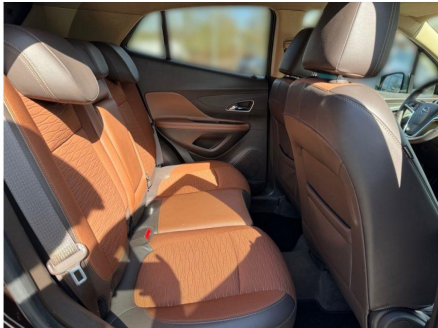

CROLL & SONDERMANN
in Heiligenhaus

Hyundai Promise
Geprüfte Gebrauchtwagen