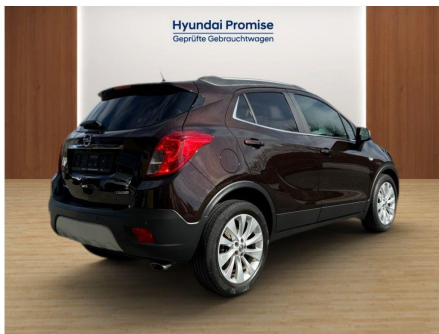

### Auto Croll & Sondermann GmbH - Heiligenhaus

Angebotsnummer: 314326\_6393

Ausdruck vom: 24.04.2024

CROLL & SONDERMANN in Heiligenhaus Hyundai Promise Geprüfte Gebrauchtwagen HYUNDAI

CROLL & SONDERMANN in Heiligenhaus Hyundai Promise Geprüfte Gebrauchtwagen HYUNDAI