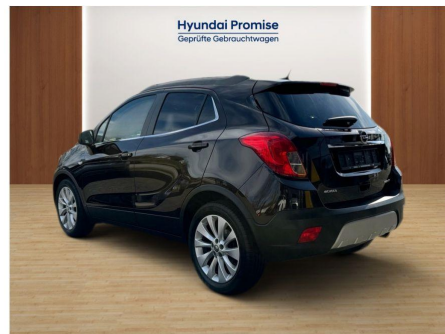

CROLL & SONDERMANN in Heiligenhaus Hyundai Promise Geprüfte Gebrauchtwagen HYUNDAI