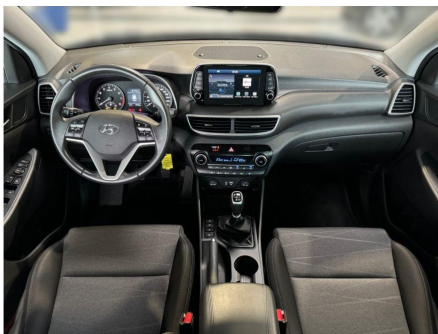

CROLL & SONDERMANN
in Heiligenhaus

Hyundai Promise
Geprüfte Gebrauchtwagen