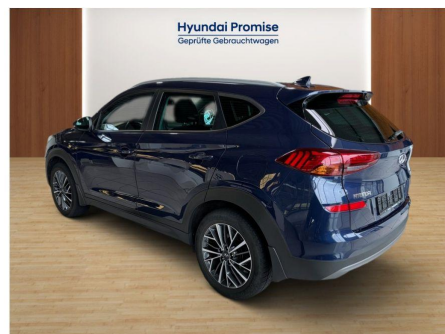

CROLL & SONDERMANN in Heiligenhaus Hyundai Promise Geprüfte Gebrauchtwagen HYUNDAI