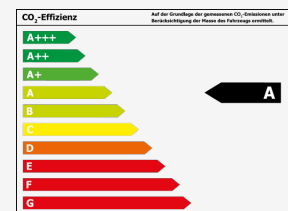

Umwelt & Normen

Verbrauch

Innerorts*:	58,0 l/100km
Außerorts*:	41,0 l/100km
Kombiniert*:	47,0 l/100km
CO₂-Emission*:	1.410 g/km
Umweltplakette:	Grün
Schadstoffklasse:	unbekannt

Effizienzklasse*:

*Weitere Informationen zum offiziellen Kraftstoffverbrauch und den offiziellen spezifischen CO₂-Emissionen neuer Personenkraftwagen können dem 'Leitfaden über den Kraftstoffverbrauch, die CO₂-Emissionen und den Stromverbrauch neuer Personenkraftwagen' entnommen werden, der an allen Verkaufsstellen und bei Deutsche Automobil Treuhand GmbH unter www.dat.de unentgeltlich erhältlich ist.