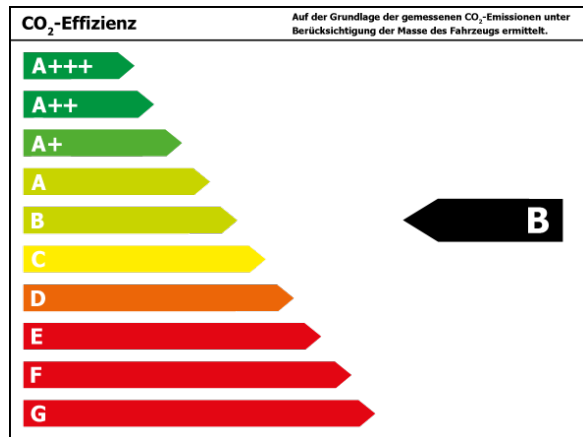

Verbrauch und Emissionen (NEFZ) *

Innerorts* :	6,2 l/100 km
Ausserorts* :	5,0 l/100 km
Kombiniert* :	5,4 l/100 km
CO2-Emission* :	124,0 g/km

Verbrauch und Emissionen (WLTP) *

Langsam* :	7,8 l/100 km
Mittel* :	6,5 l/100 km
Schnell* :	5,8 l/100 km
Sehr schnell* :	6,8 l/100 km
Kombiniert* :	6,5 l/100 km
CO2-Emission* :	148 g/km